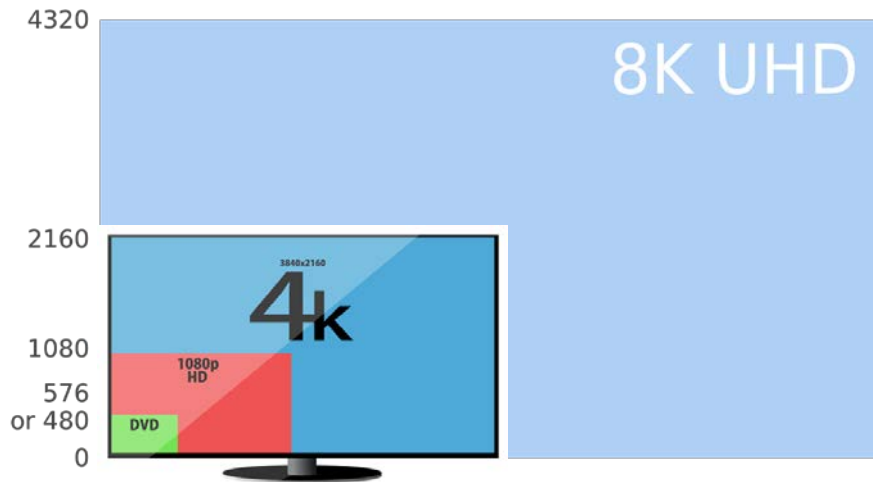

Käytännön esimerkki

Video ja TV kuvan kehitys

Tilanne:

Yleisesti käytössä: SD, DVD
Osa käyttää: HD (YLE:n HD-kanavat)
Vain harva käyttää: 4K
Ei käyttäjiä: 8K

4K = UHD